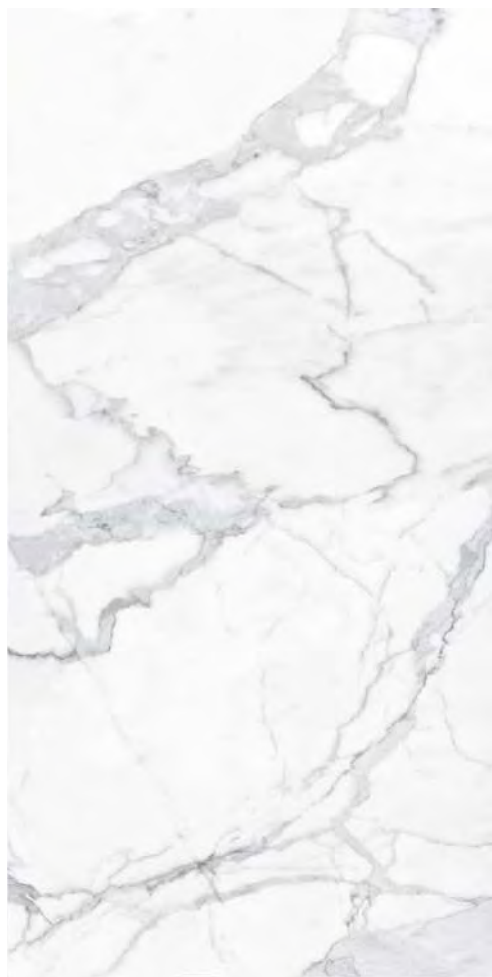

**800X
1600MM**

 **GLOSSY
FINISH**

STATUARIO CALACATTA

Size
800X
1600MM

Finish
Glossy

Randoms
4

STATUARIO CALACATTA

STATUARIO EXTRA